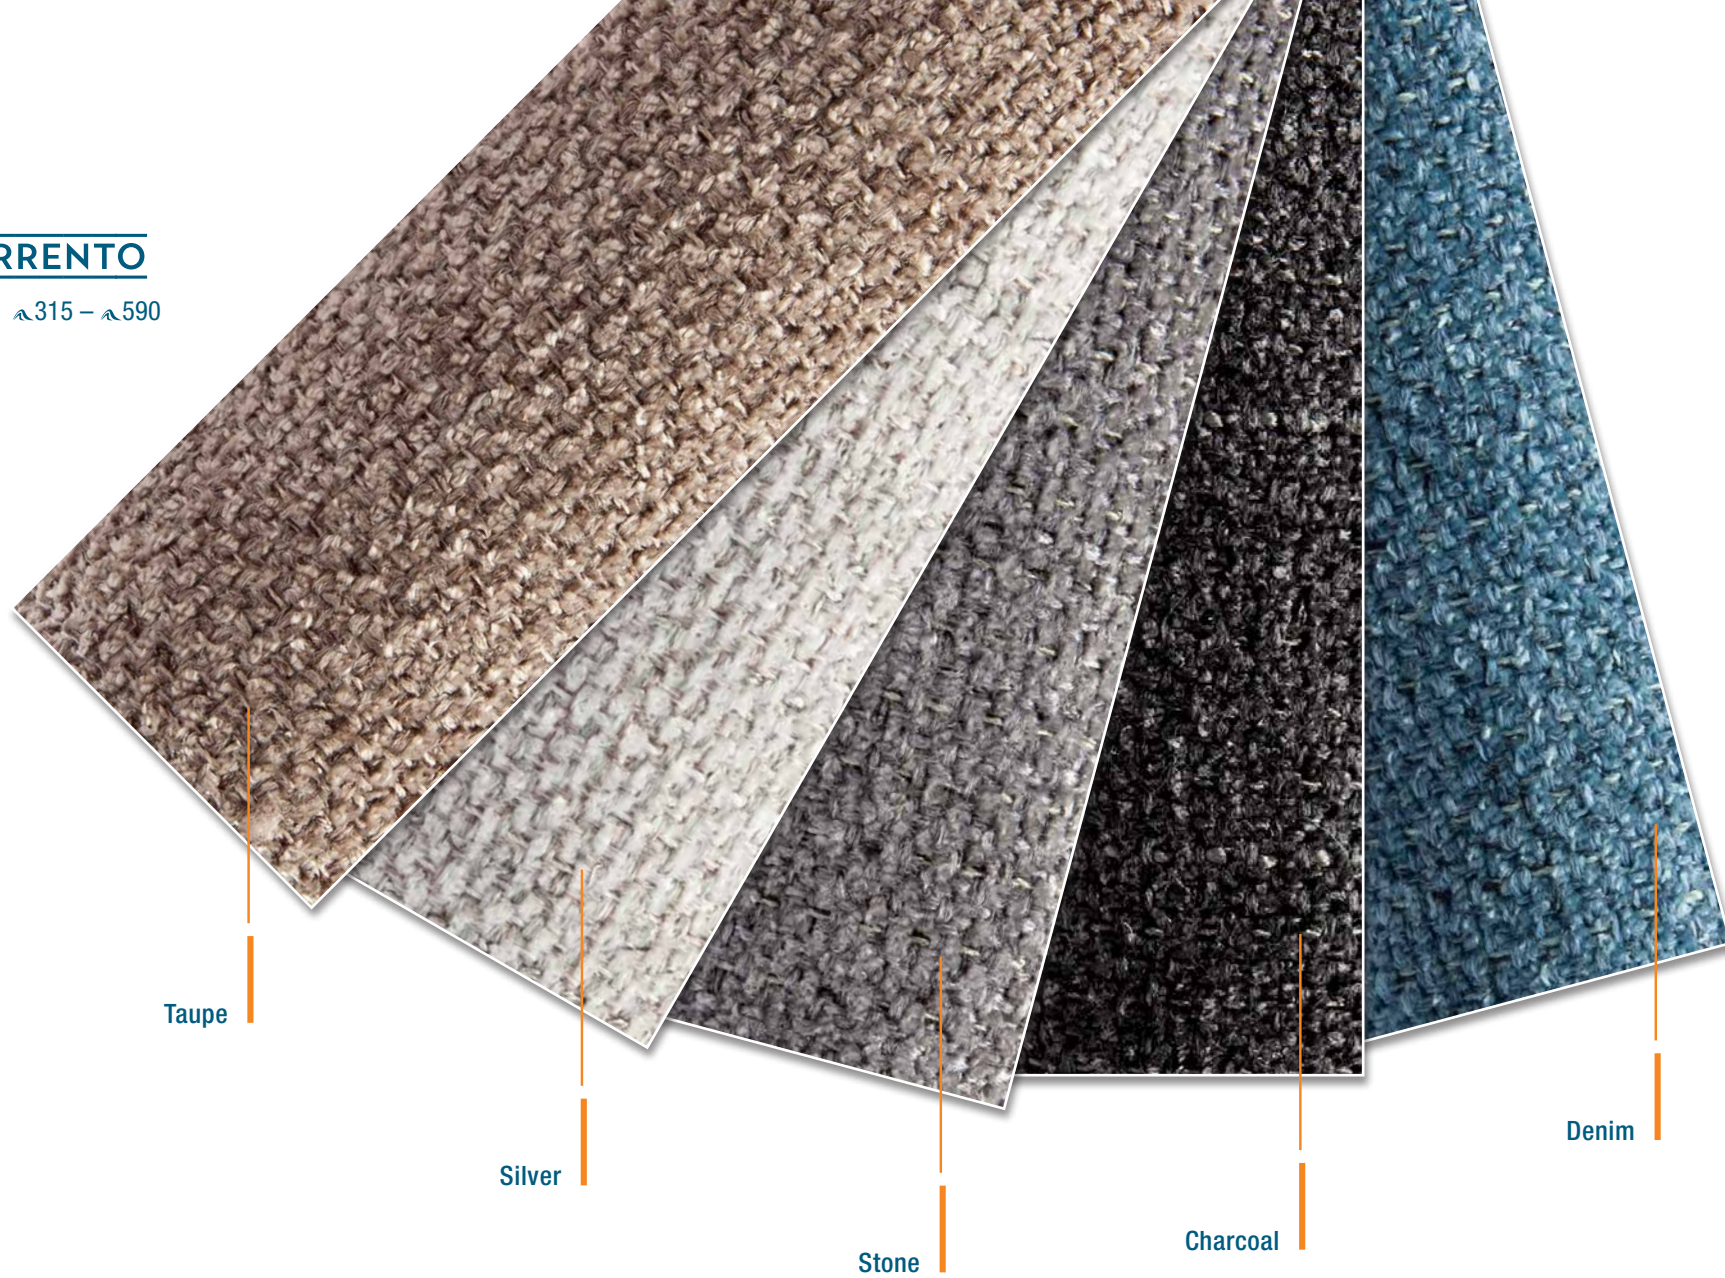

SORRENTO

Option 315 – 590

Taupe

Silver

Stone

Charcoal

Denim