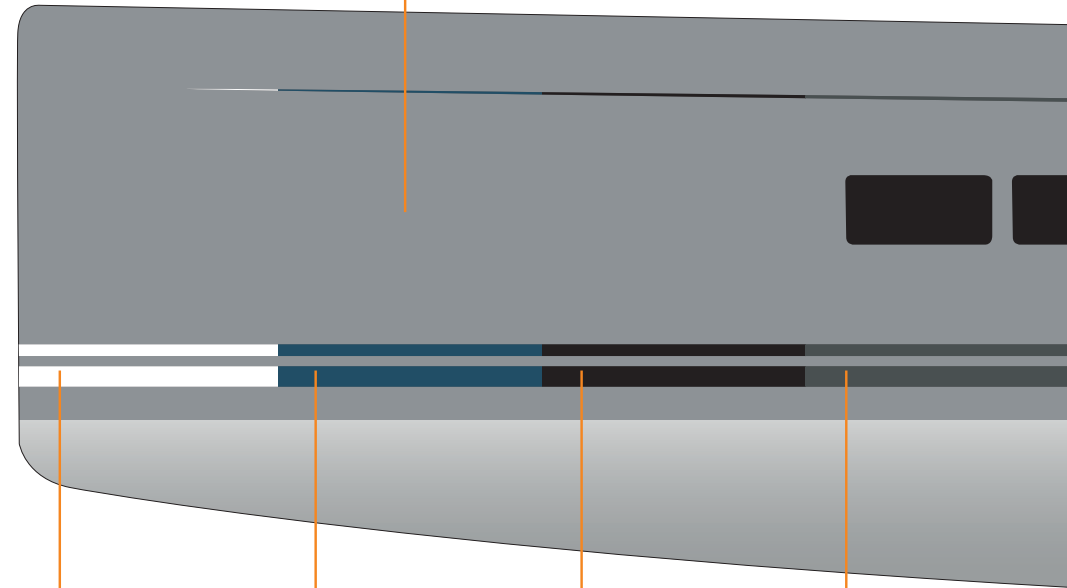

## GELCOAT HULL

~315 – ~590

Grey  
RAL 7040  
Option

Dark Grey  
RAL 7043  
Standard

Black  
RAL 9011  
Option

Dark Blue  
RAL 5004  
Option

Grey  
RAL 7040  
Option

Signal White  
RAL 9003  
Option